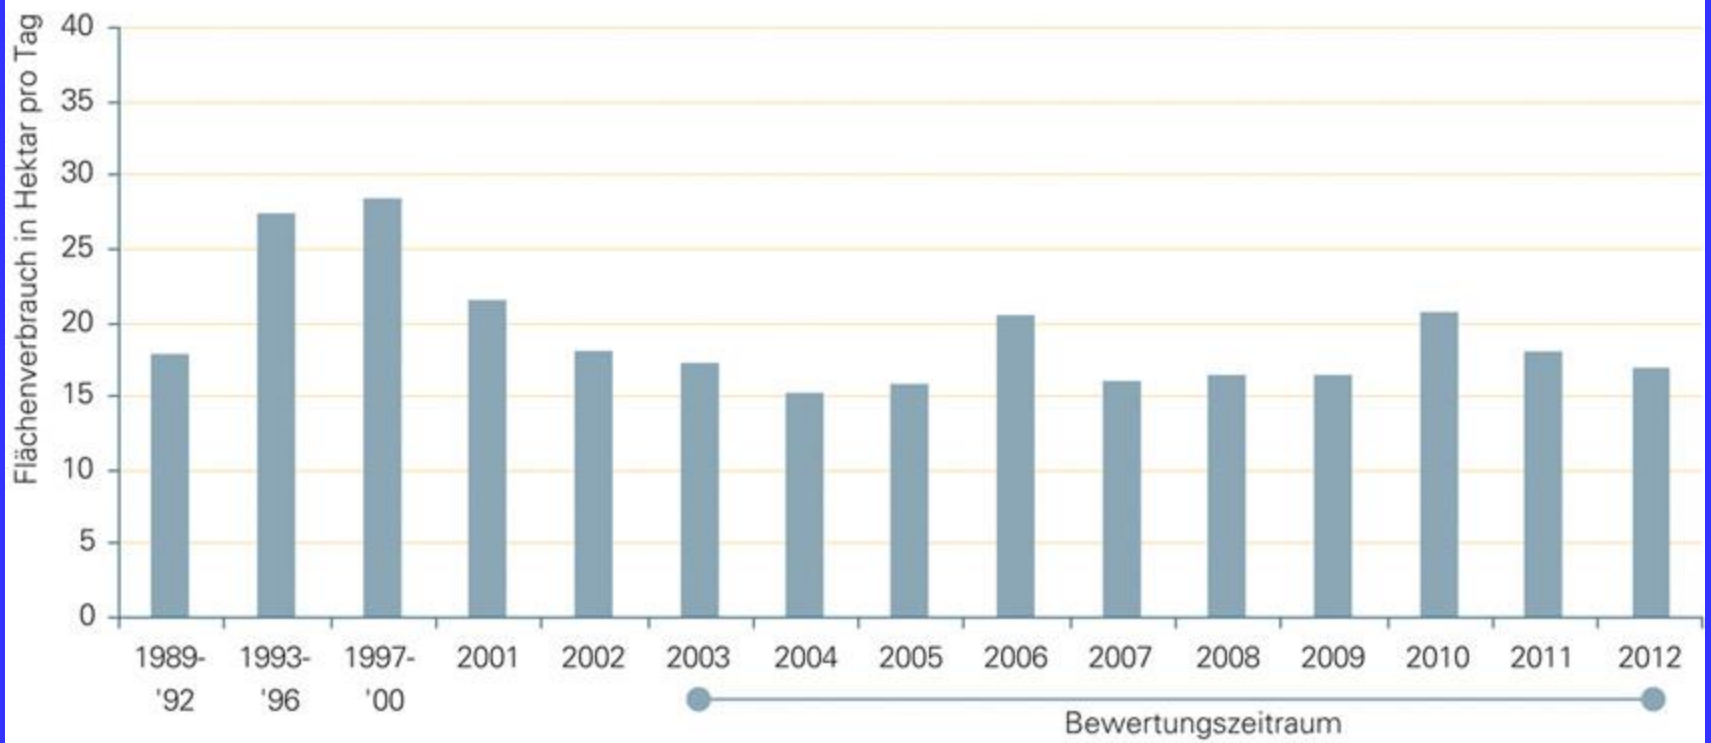

Herzlich willkommen in der Spielzeugstadt Sonneberg!

Datenquelle: Bayerisches Landesamt für Statistik und Datenverarbeitung

**Geschichte
im
Lebensraum**

Lkr. Cham, Arnschwang, Nößwarting 13 - Waldlerhaus